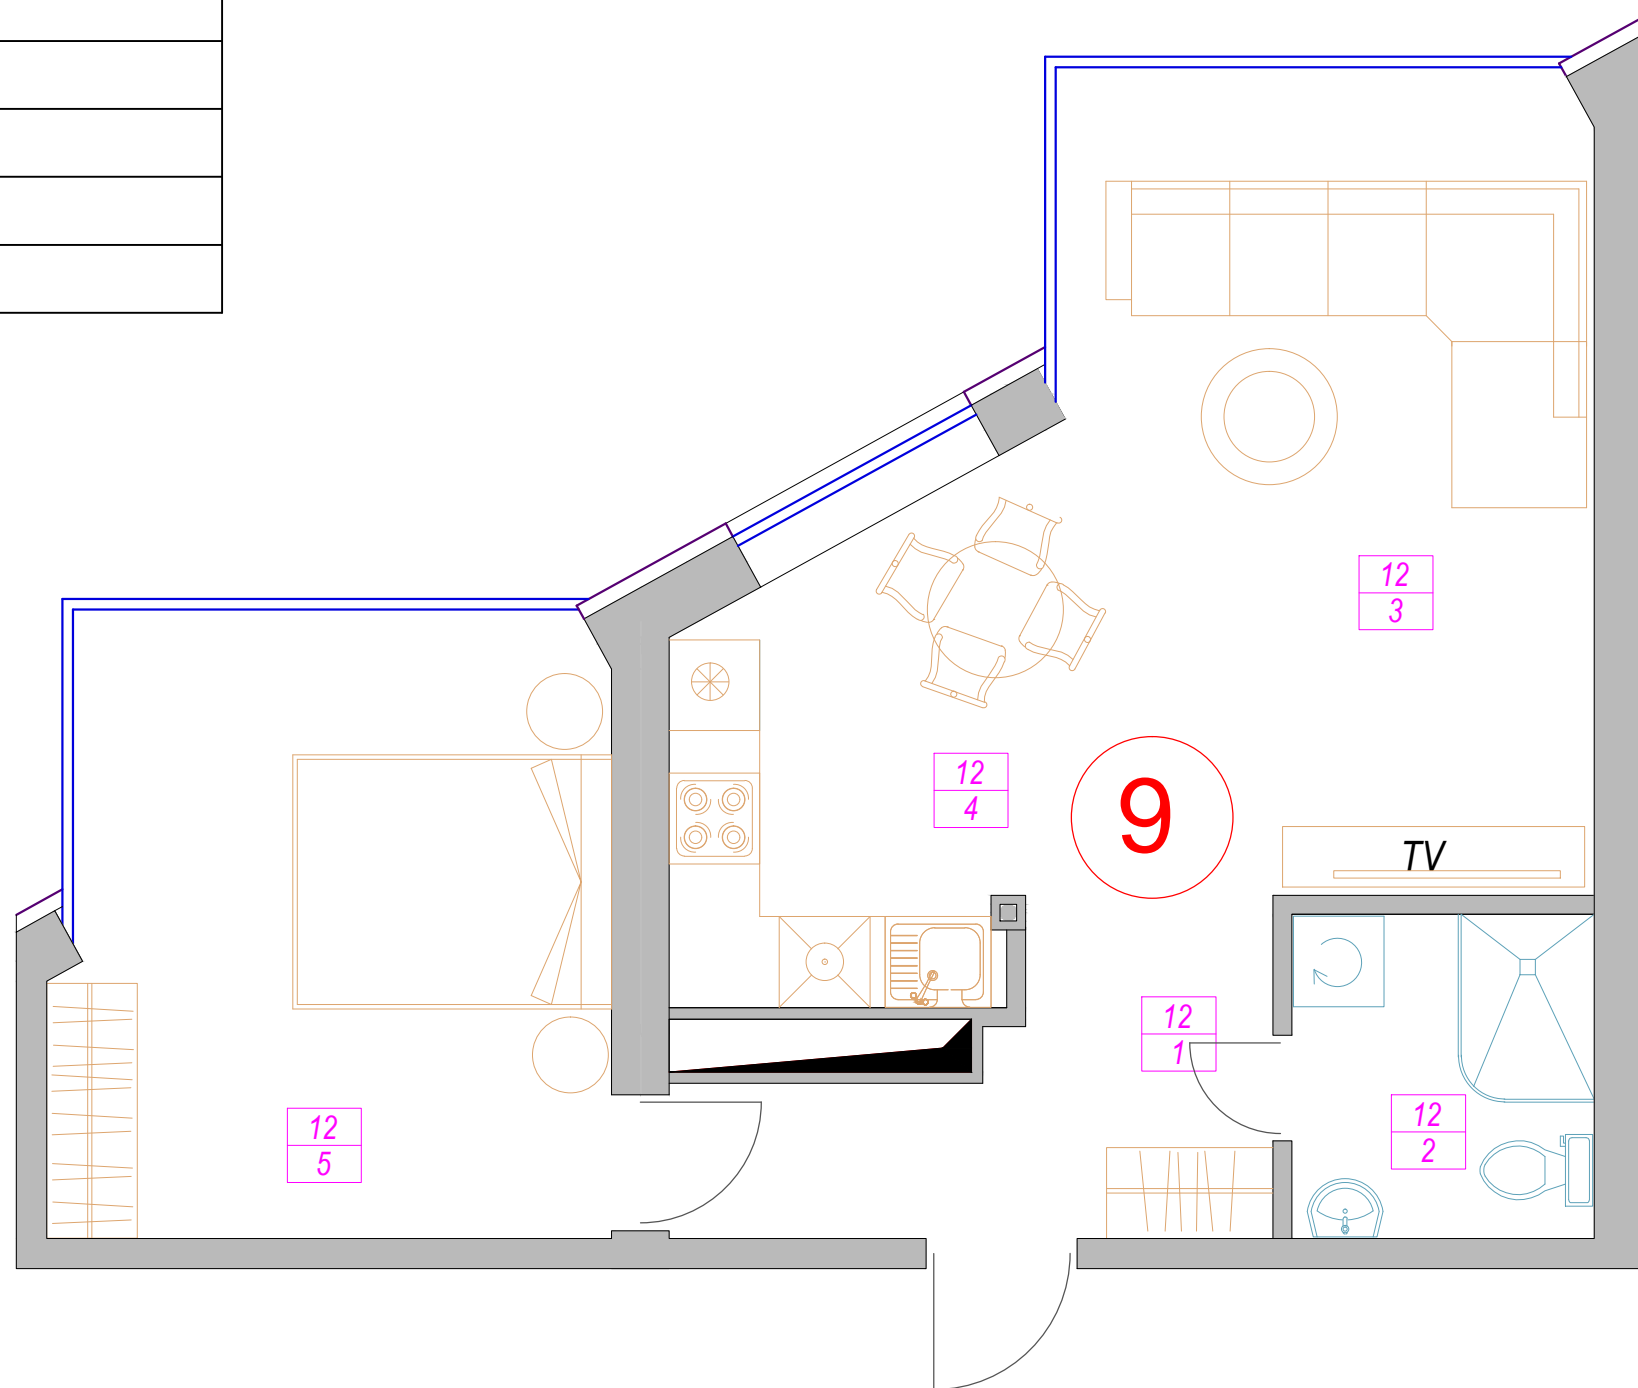

9	<i>Dzīvoklis Nr 9, 2 ist.</i>		52.88 kv.m.
1	<i>Priekštelpa</i>	6.24	
2	<i>Vannas istaba</i>	4.29	
3	<i>Viesistaba</i>	20.59	
4	<i>Virtuve-ēdamistaba</i>	6.67	
5	<i>Istaba</i>	15.07	

Iecavas iela 1, 2. stāvs, dz. Nr.9