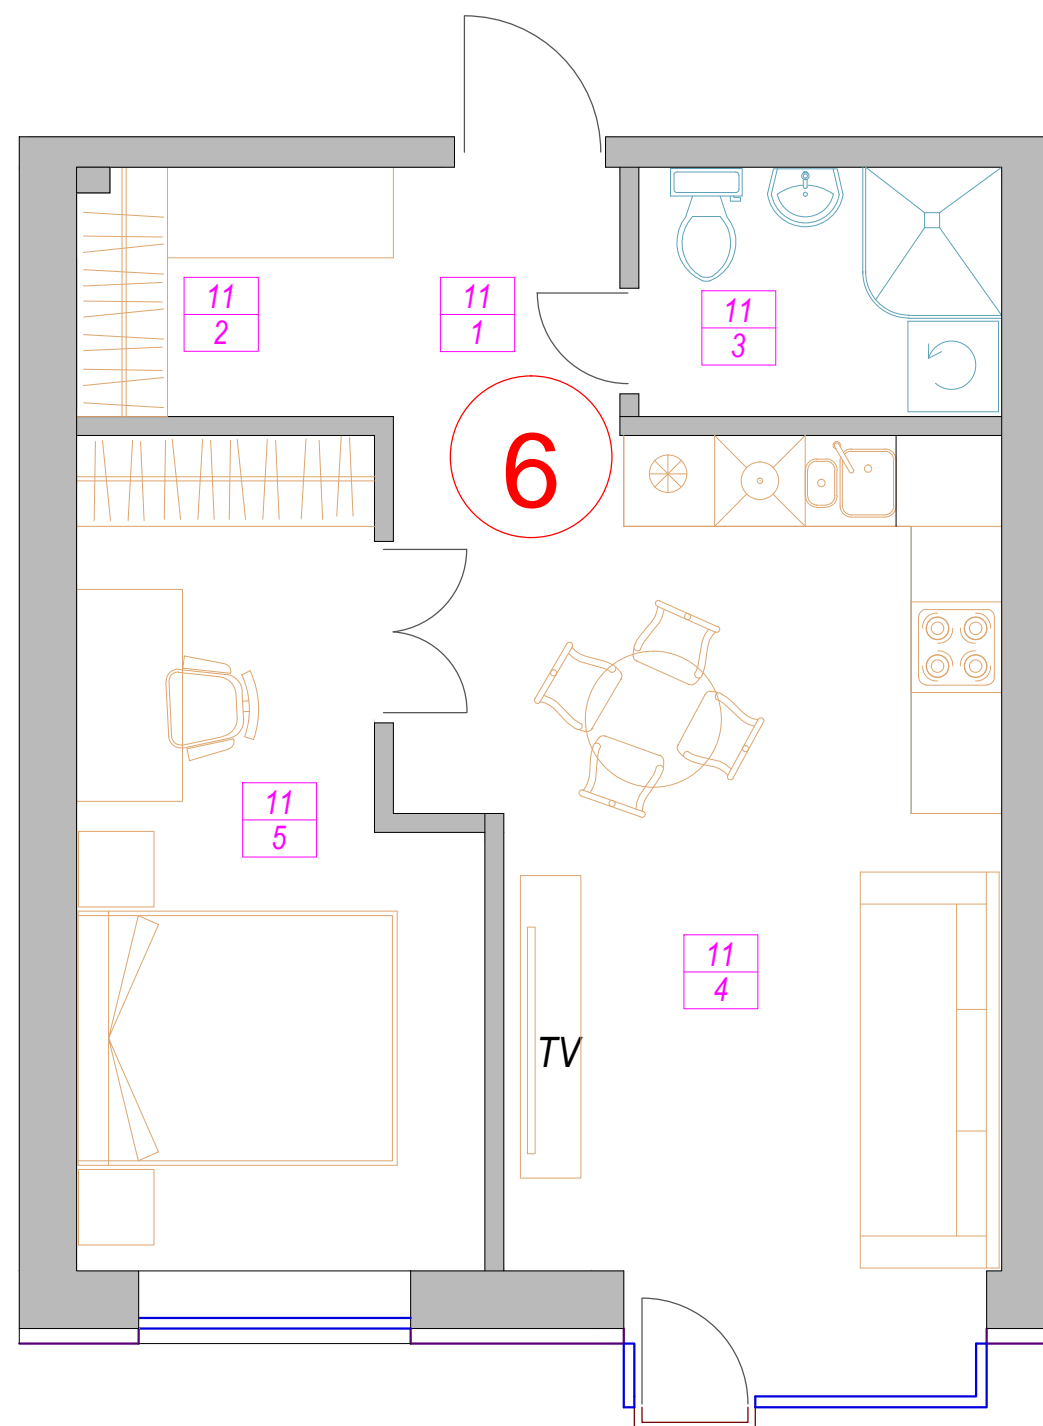

<b>6</b>	<b>Dzīvoklis Nr 6, 2 ist.</b>	<b>44.80 kv.m.</b>
1	Priekštelpa	2.47
2	Palīgtelpa	3.21
3	Vannas istaba	3.96
4	Virtuve-viesistaba	22.16
5	Istaba	13.00

**Iecavas iela 1, 2. stāvs, dz. Nr.6**

Datums:	Mērogs:	Lpp. Nr.:
26.06.17	1:50	