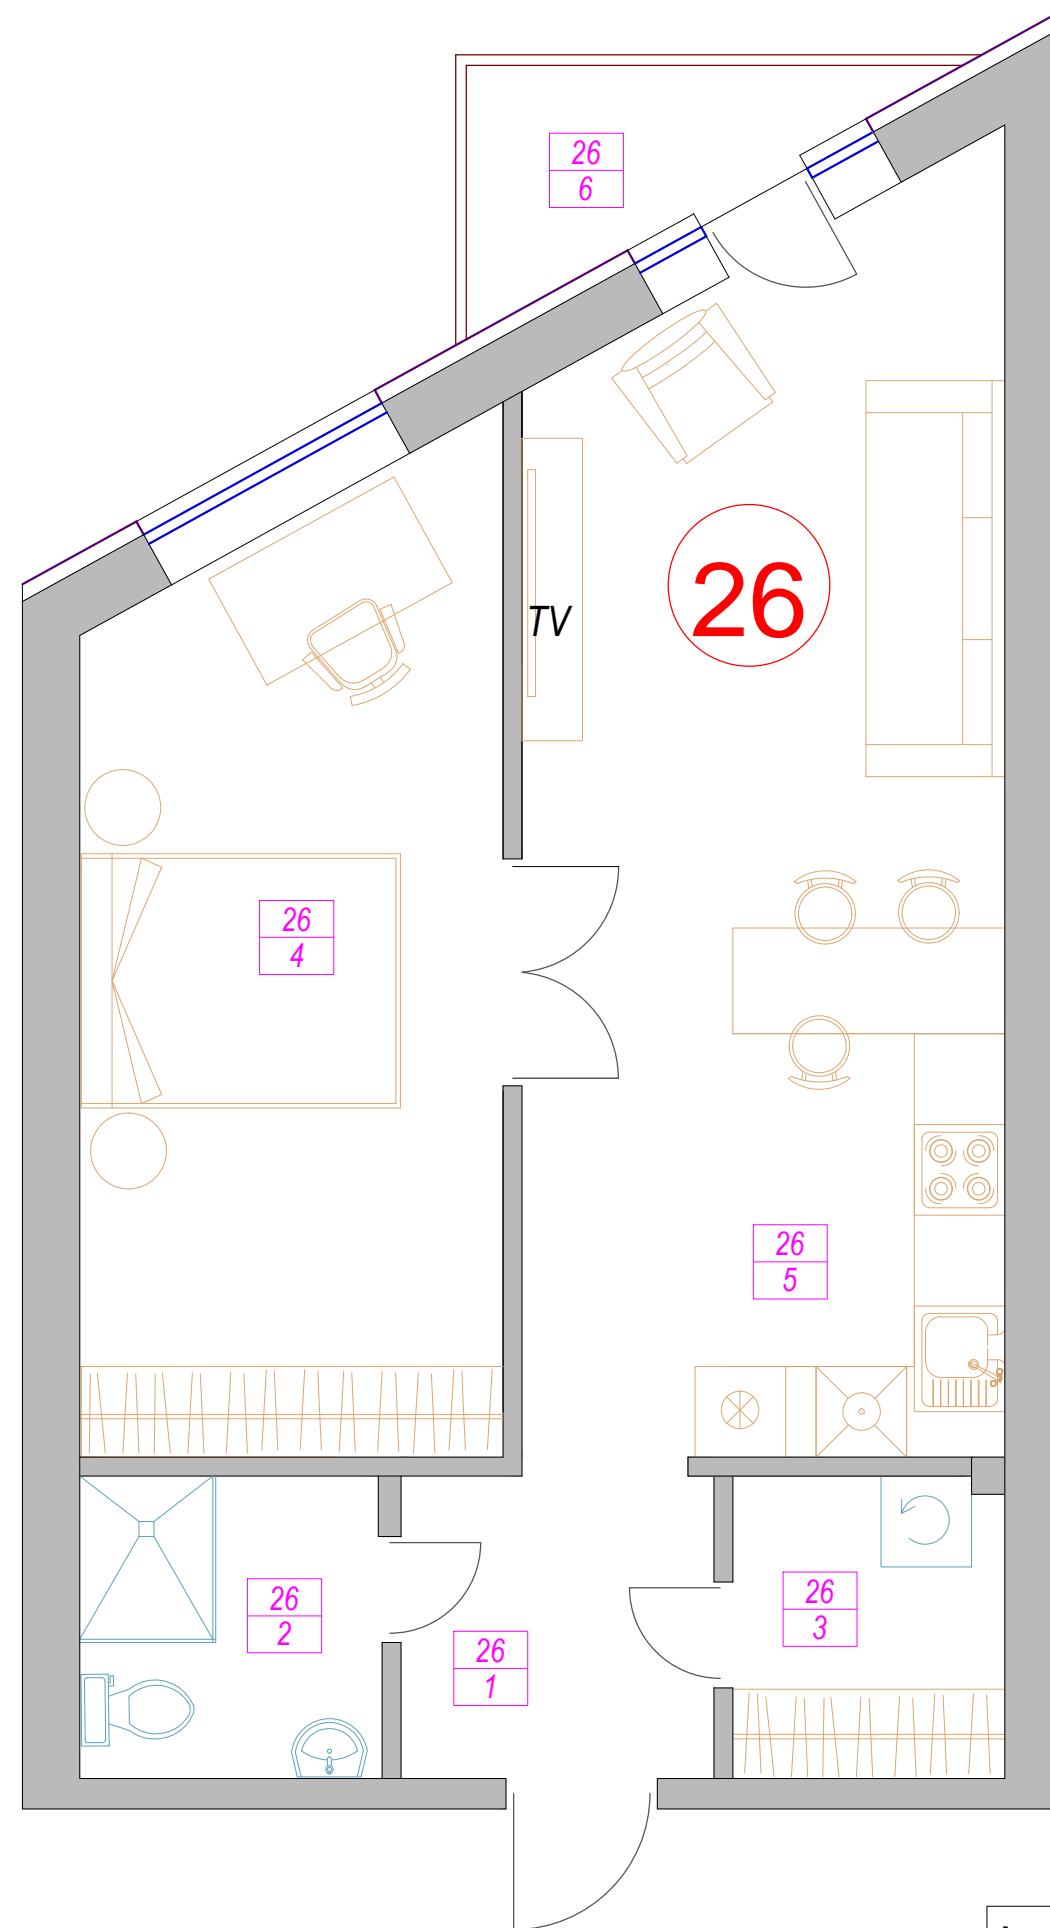

26 Dzīvoklis Nr 26 2 ist. **54.30/ 57.27 kv.m.**

1	Priekštelpa	4.14	
2	Vannas istaba	4.00	
3	Palīgtelpa	3.57	
4	Istaba	17.38	
5	Virtuve-viesistaba	25.33	
6	Balkons	2.97	

Iecavas iela 1, 4. stāvs, dz. Nr.26