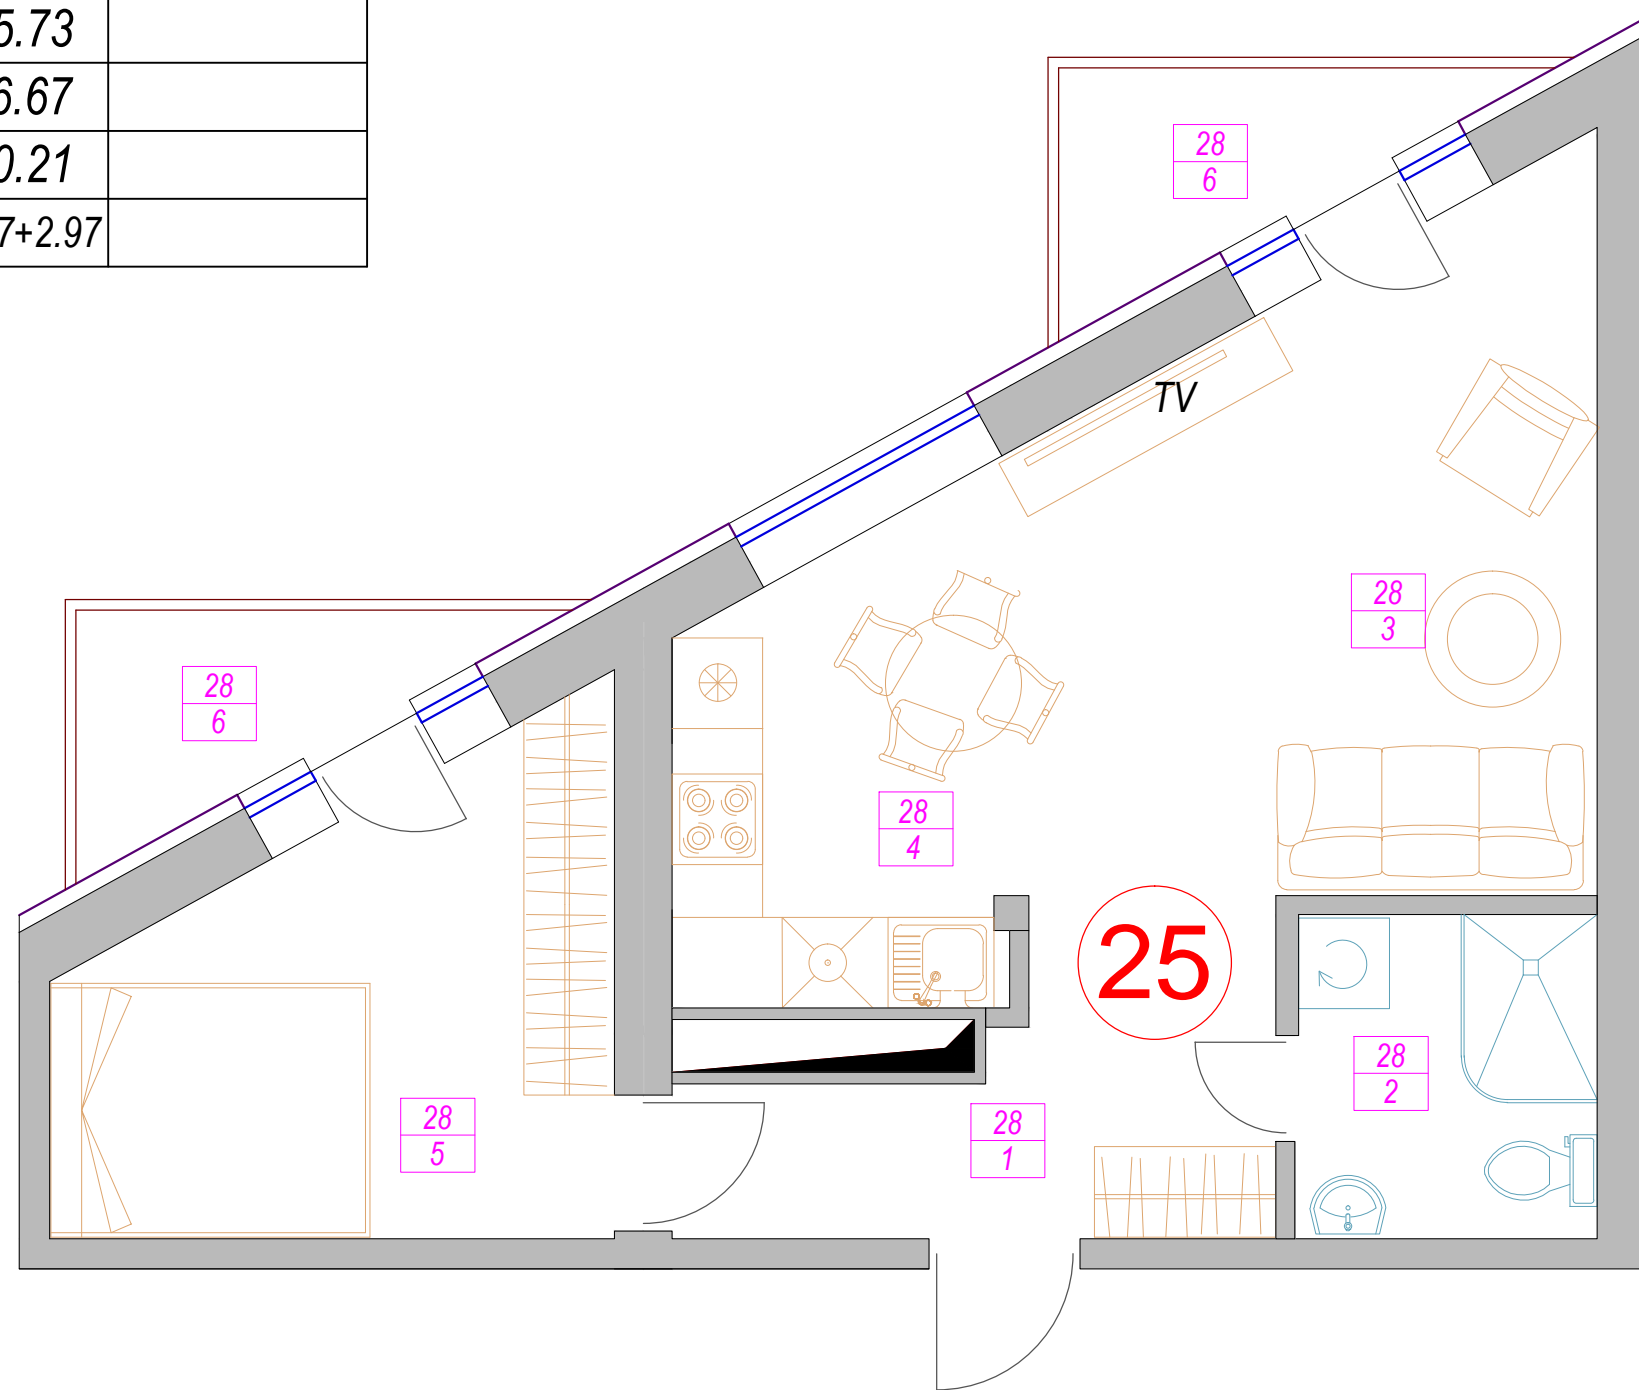

<b>25</b>	Dzīvoklis Nr 25, 2 ist.		<b>43.14/ 49.08 kv.m.</b>
1	Priekštelpa	6.24	
2	Vannas istaba	4.29	
3	Viesistaba	15.73	
4	Virtuve-ēdamistaba	6.67	
5	Istaba	10.21	
6	Balkons	2.97+2.97	

<b>Iecavas iela 1, 4. stāvs, dz. Nr.25</b>			
Datums:	Mērogs:		Lpp. Nr.:
26.06.17	1:50		