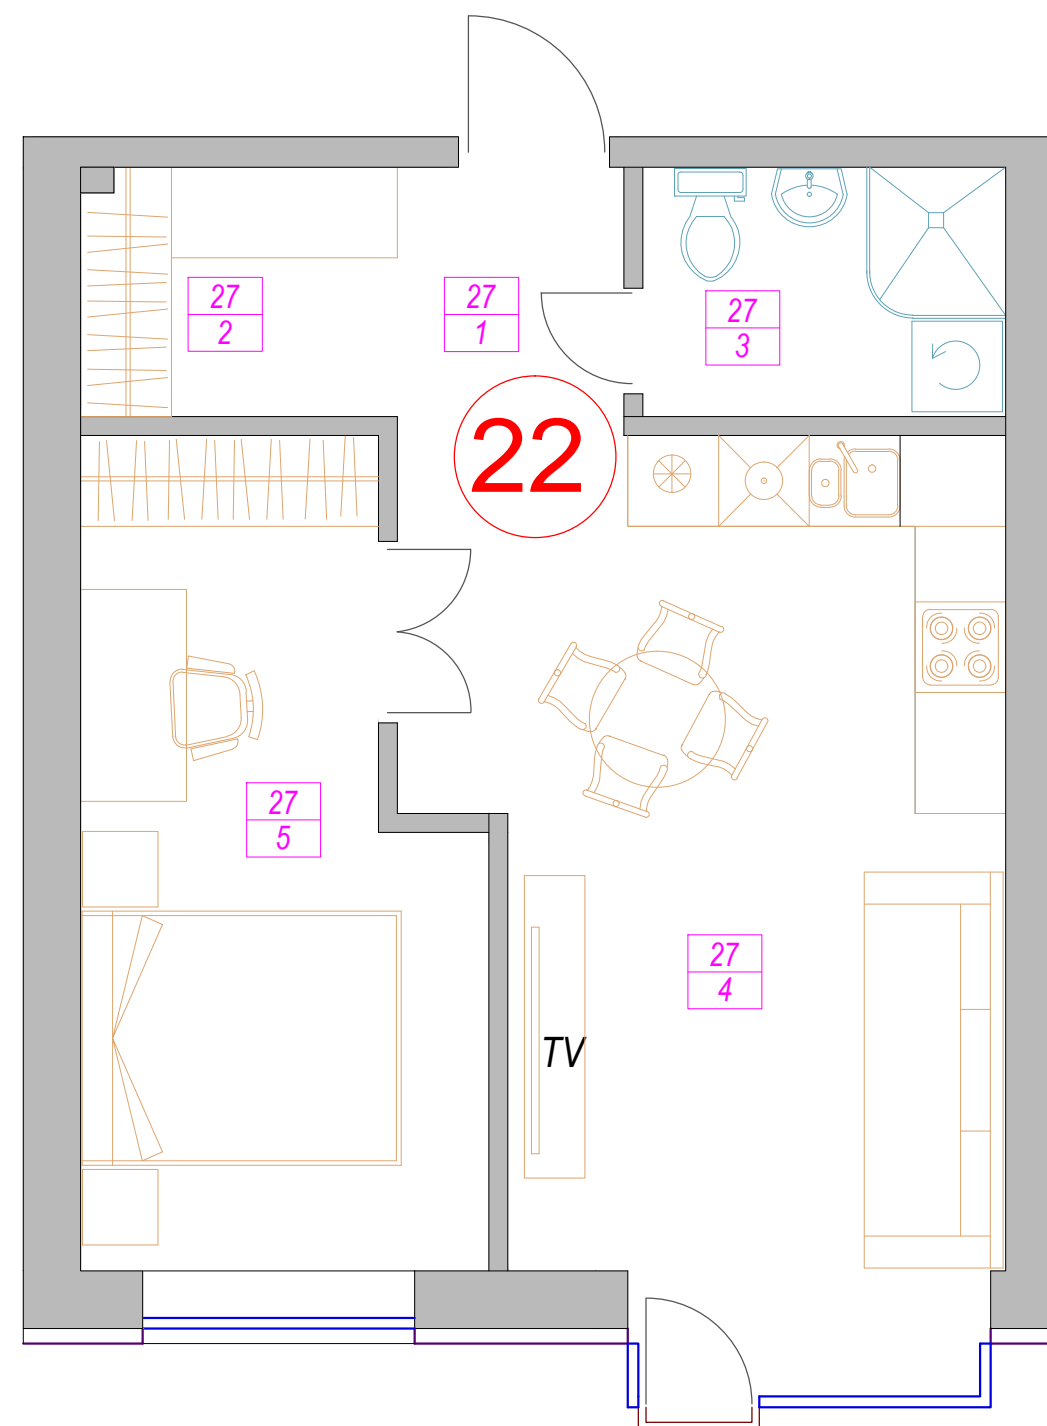

| | | |
|-----------|--------------------------------|--------------------|
| 22 | Dzīvoklis Nr 22, 2 ist. | 44.80 kv.m. |
| 1 | Priekštelpa | 2.47 |
| 2 | Palīgtelpa | 3.21 |
| 3 | Vannas istaba | 3.96 |
| 4 | Virtuve-viesistaba | 22.16 |
| 5 | Istaba | 13.00 |

Iecavas iela 1, 4. stāvs, dz. Nr.22

| | | |
|----------|---------|-----------|
| Datums: | Mērogs: | Lpp. Nr.: |
| 26.06.17 | 1:50 | |