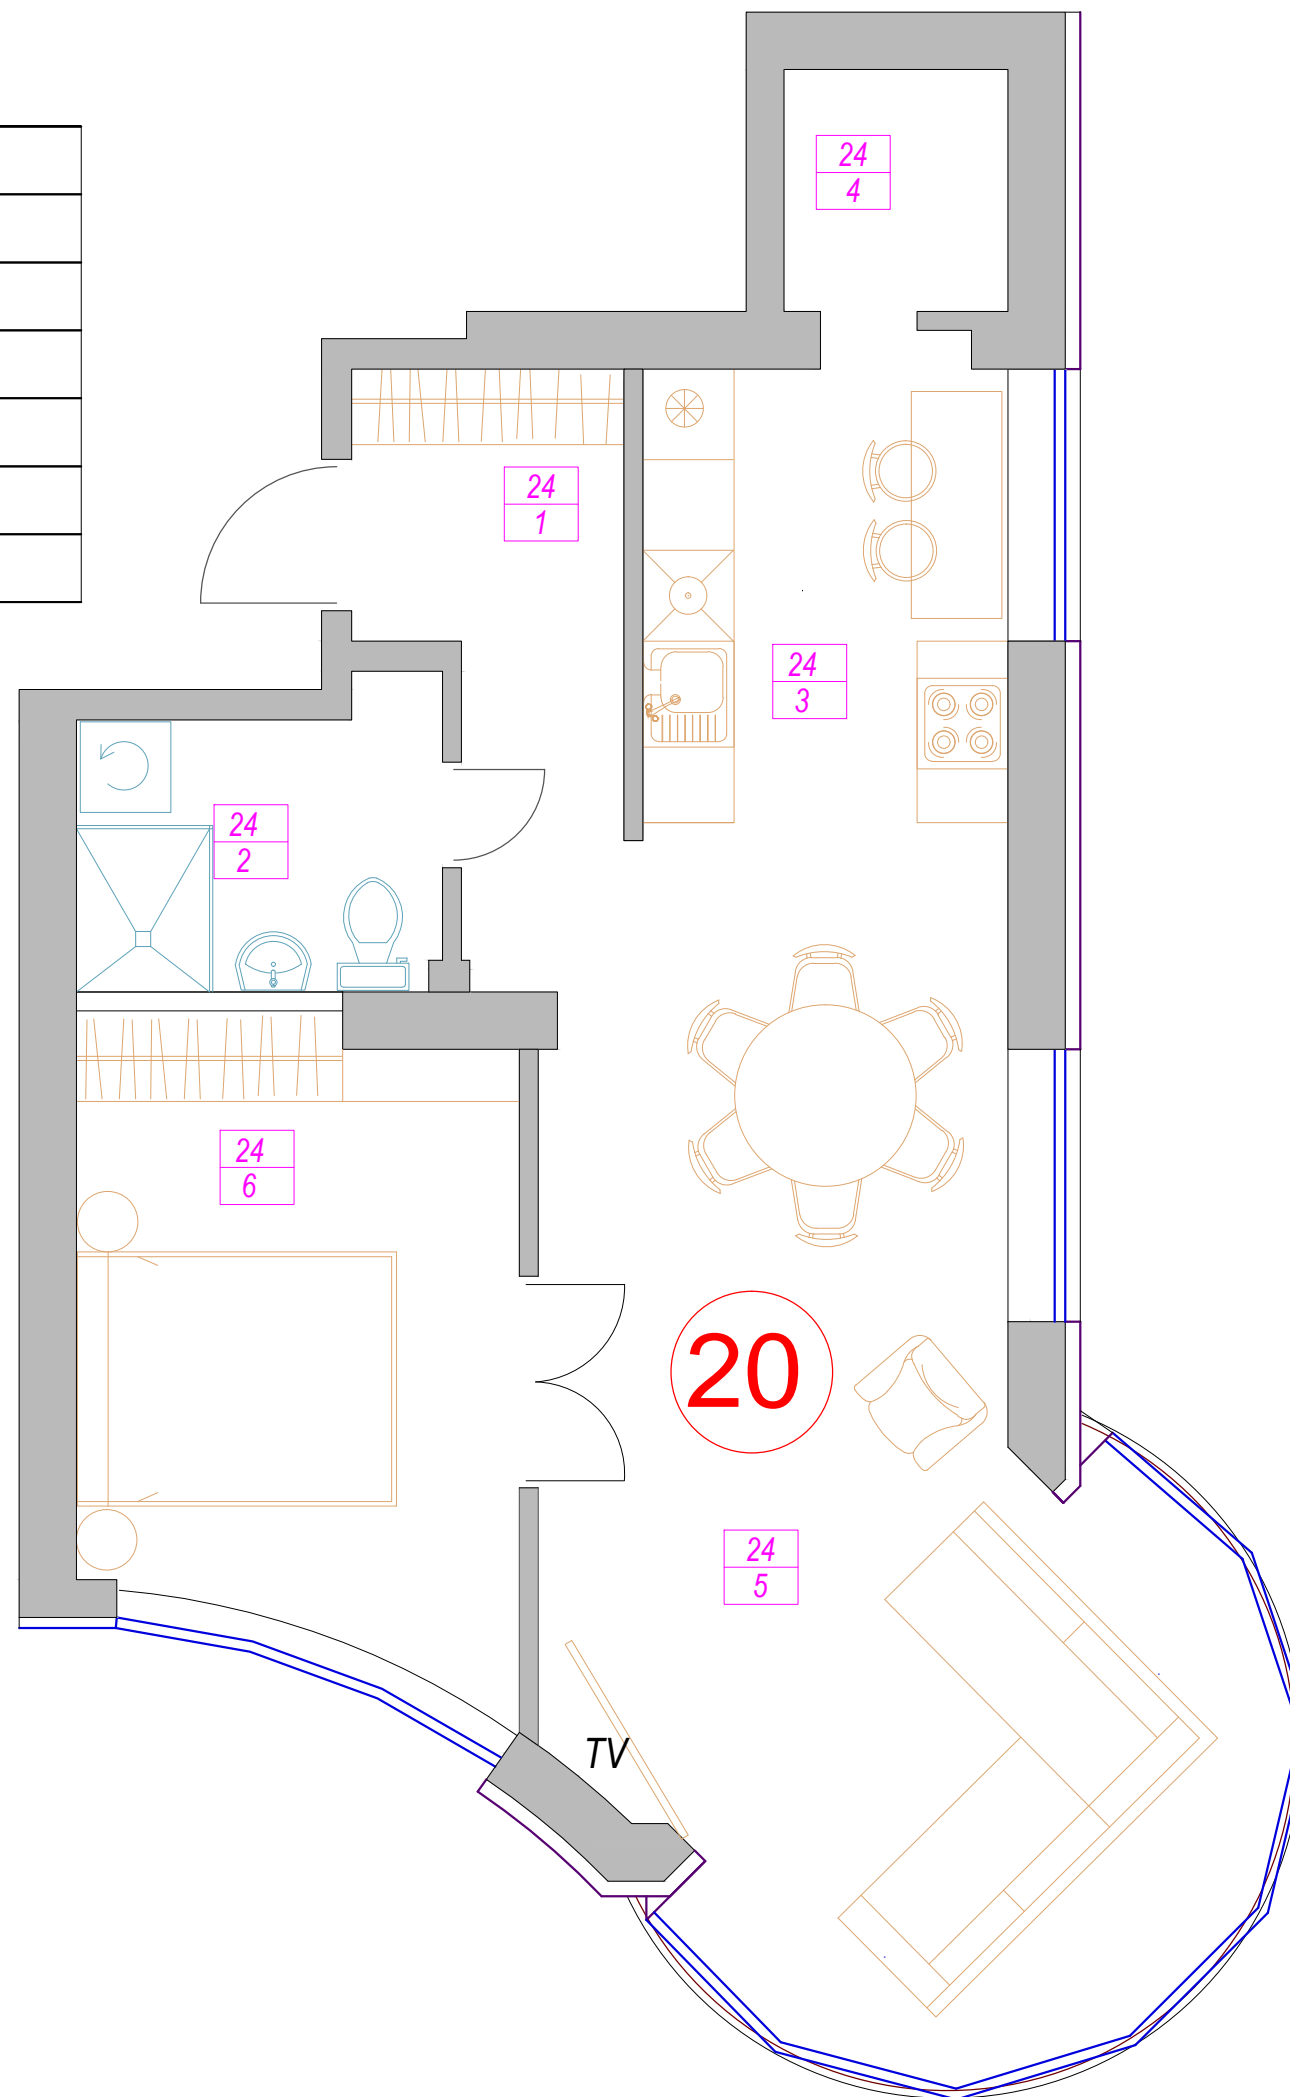

| | | |
|-----------|--------------------------------|--------------------|
| 20 | Dzīvoklis Nr 20, 2 ist. | 60.31 kv.m. |
| 1 | Priekštelpa | 5.72 |
| 2 | Vannas istaba | 4.53 |
| 3 | Virtuve | 7.53 |
| 4 | Paligtelpa | 2.37 |
| 5 | Viesistaba | 28.23 |
| 6 | Istaba | 11.93 |

Iecavas iela 1, 4. stāvs, dz. Nr.20

| | | |
|----------|---------|-----------|
| Datums: | Mērogs: | Lpp. Nr.: |
| 26.06.17 | 1:50 | |